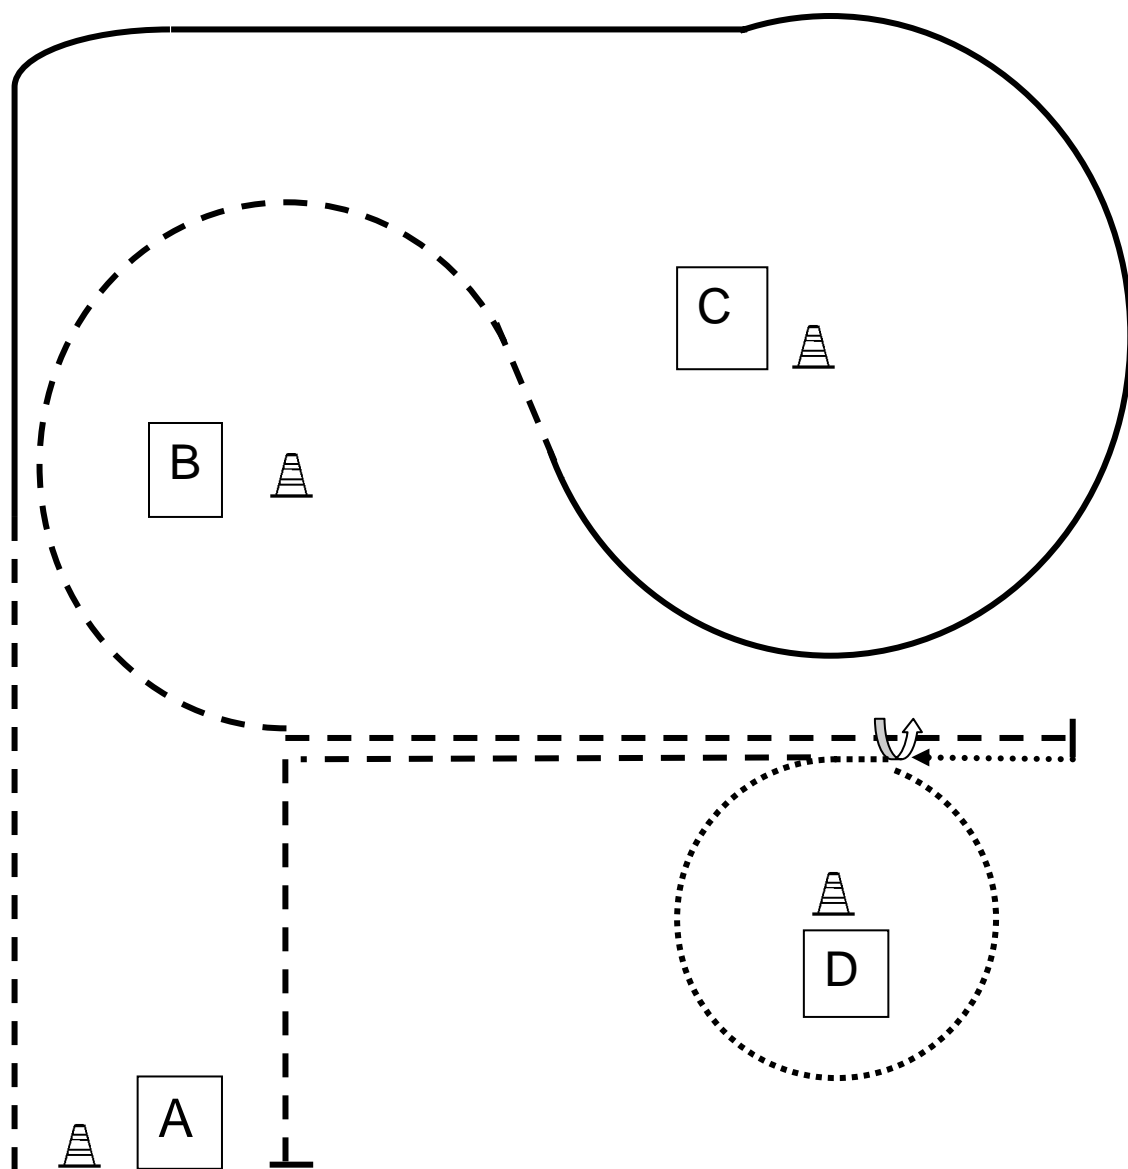

Niedertaufkirchen: LK 4 A HMS

1. Jog bei Höhe B Übergang Rechtsgalopp – Volte um C
2. Übergang Jog – Volte um B – Stop
3. Backup 1 Pferdelänge, HHW links 180° Schrittvolte um D Jog bis A – Stop.