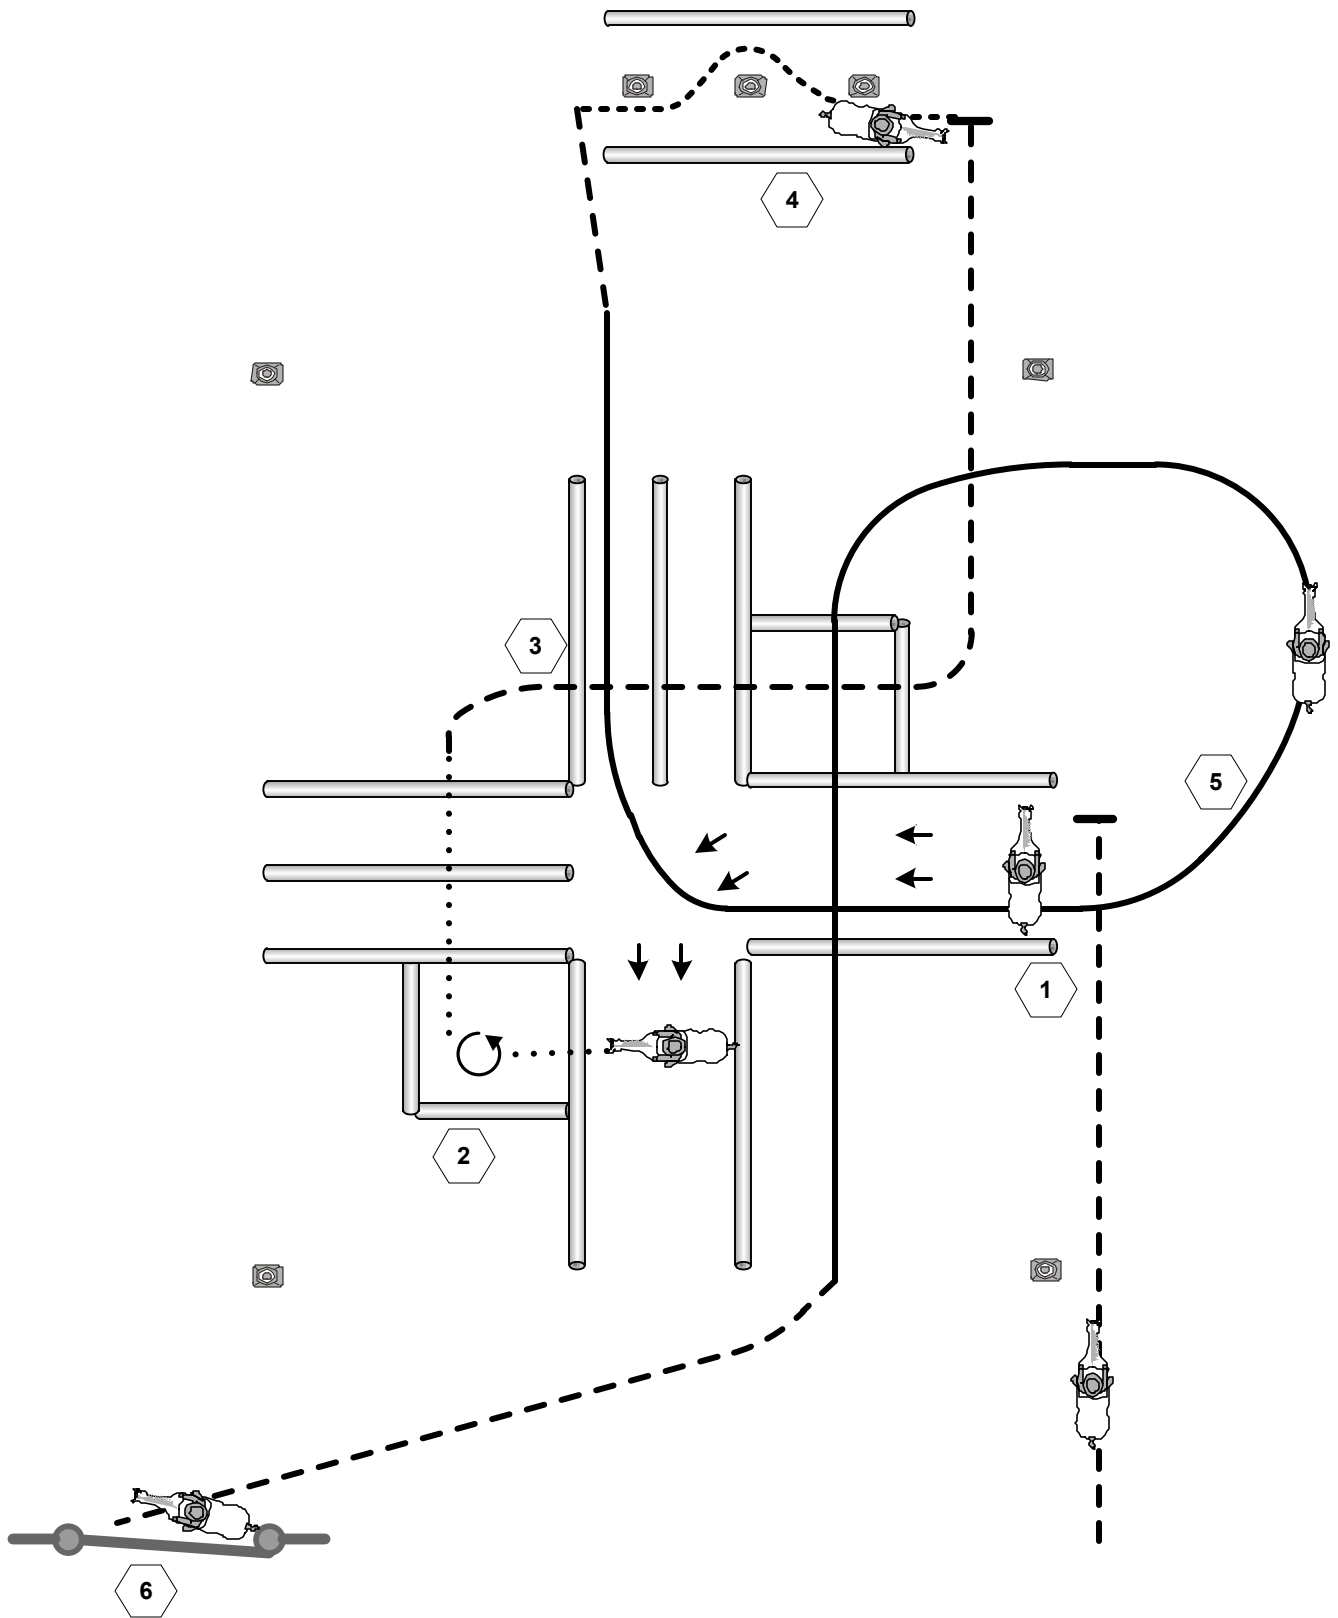

Nennungen LK 2A sen RN Senior Reining

Anzahl Nennungen: 5

Anz. Platzierungen: 5

Pos.	Status	Reiter	LK.	LV.	Pferd	Gesch	Rass	Alt.	
1	27	F	Johanna Wagenbauer	LK 2A	BAY	Skips Smart Spider	W	QH	15
2	80	F	Birgit Büchner	LK 2A	BAY	Antino	W	Hal	9
3	89	F	Heiko Maurer	LK 2A	BAY	Be Aech Laura	St	QH	14
4	119	F	Doris Galler	LK 2A	BAY	Nils	W	Hal	11
5	143	F	Catharina Cuntz	LK 2A	BAY	Zippo Pine Bandit	W	PT	16

Nennungen Q LK 2/1 A sen RN Qualifikationsklasse Senior Reining

Anzahl Nennungen: 16

Anz. Platzierungen: 7

Pos.	Status	Reiter	LK.	LV.	Pferd	Gesch	Rass	Alt.	
1	6	F	Kerstin Hofmann	LK 1A	BAY	Double Oak Glorie	St	QH	9
2	9	F	Susanne Schmidt	LK 1A	BAY	Enterprise Easter	W	QH	9
3	27	F	Johanna Wagenbauer	LK 2A	BAY	Skips Smart Spider	W	QH	15
4	36	F	Thomas Posch	LK 1A	BAY	Smart Cayenne Pepper	H	QH	10
5	37	F	Thomas Posch	LK 1A	BAY	Snip Poco King	H	QH	11
6	68	F	Thomas Christ	LK 1A	BAY	CS Elite Skip	H	QH	9
7	69	F	Thomas Christ	LK 1A	BAY	CS Elites Just Fun	St	QH	7
8	70	F	Thomas Christ	LK 1A	BAY	CS Elite Simply Red	St	QH	7
9	89	F	Heiko Maurer	LK 2A	BAY	Be Aech Laura	St	QH	14
10	107	F	Peter Kettner	LK 1A	BAY	Not A Pawnee Pony	W	APP	9
11	110	F	Berni Ostermaier	LK 1A	BAY	Ima Real Cool Cat	W	QH	8
12	112	F	Berni Ostermaier	LK 1A	BAY	Heza Peppy Twist	H	QH	7
13	115	F	Berni Ostermaier	LK 1A	BAY	Docs Tom Star	H	QH	24
14	143	F	Catharina Cuntz	LK 2A	BAY	Zippo Pine Bandit	W	PT	16
15	145	F	Nadine März	LK 1A	BAY	Senator Frackle	W	QH	18
16	154	F	Monika Obermüller	LK 1A	BAY	Sir Henry Buck	H	QH	7

- 1 Sidepass links
- 2 Walk in, 270° links, Walk out and over
- 3 Jog over
- 4 Backup
- 5 Lope trough an over (Linksgalopp)
- 6 Tor rückwärts

- Walk
  .....
- Jog
  - - - - -
- Lope
  —————
- Back
  .....
- Galoppwechsel
  [ ]